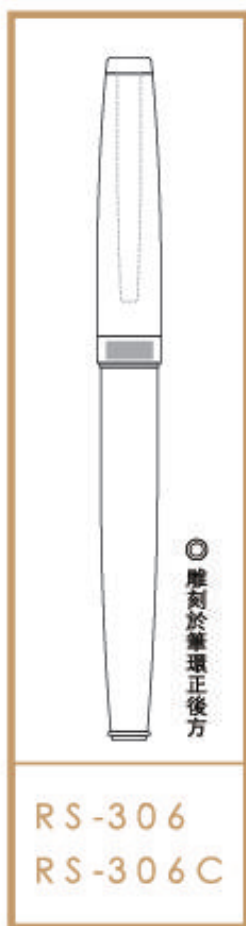

### 字體選擇

中文字型 - (仿宋體)

文明鋼筆股份有限公司

中文字型 - (單線體)

文明鋼筆股份有限公司

英文字型 - 羅馬體

Eric Chen

英文字型 - 書寫體

*Eric Chen*

- 英文字母大小寫請清楚註明
- 空格與符號都以一個文字計算
- 中、英文不可混合
- 最多英文12字 中文6字