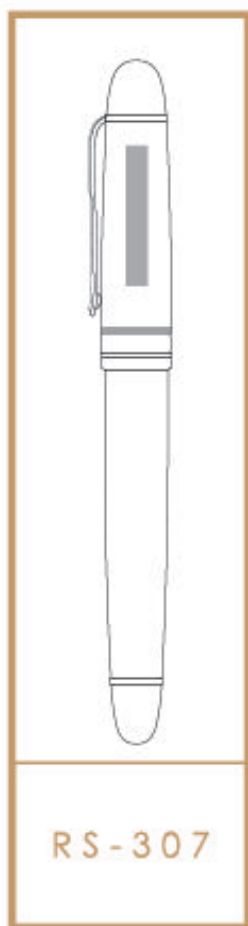

*Eric Chen*

- 英文字母大小寫請清楚註明
- 空格與符號都以一個文字計算
- 中、英文不可混合
- 最多英文12字 中文6字