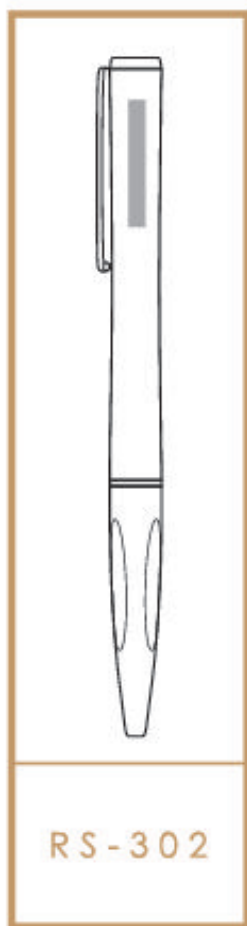

*Eric Chen*

- 英文字母大小寫請清楚註明
- 空格與符號都以一個文字計算
- 中、英文不可混合
- 最多英文12字 中文6字