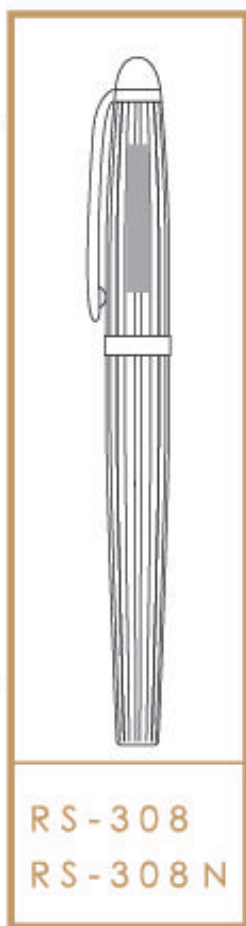

*Eric Chen*

- 英文字母大小寫請清楚註明
- 空格與符號都以一個文字計算
- 中、英文不可混合
- 最多英文12字 中文6字